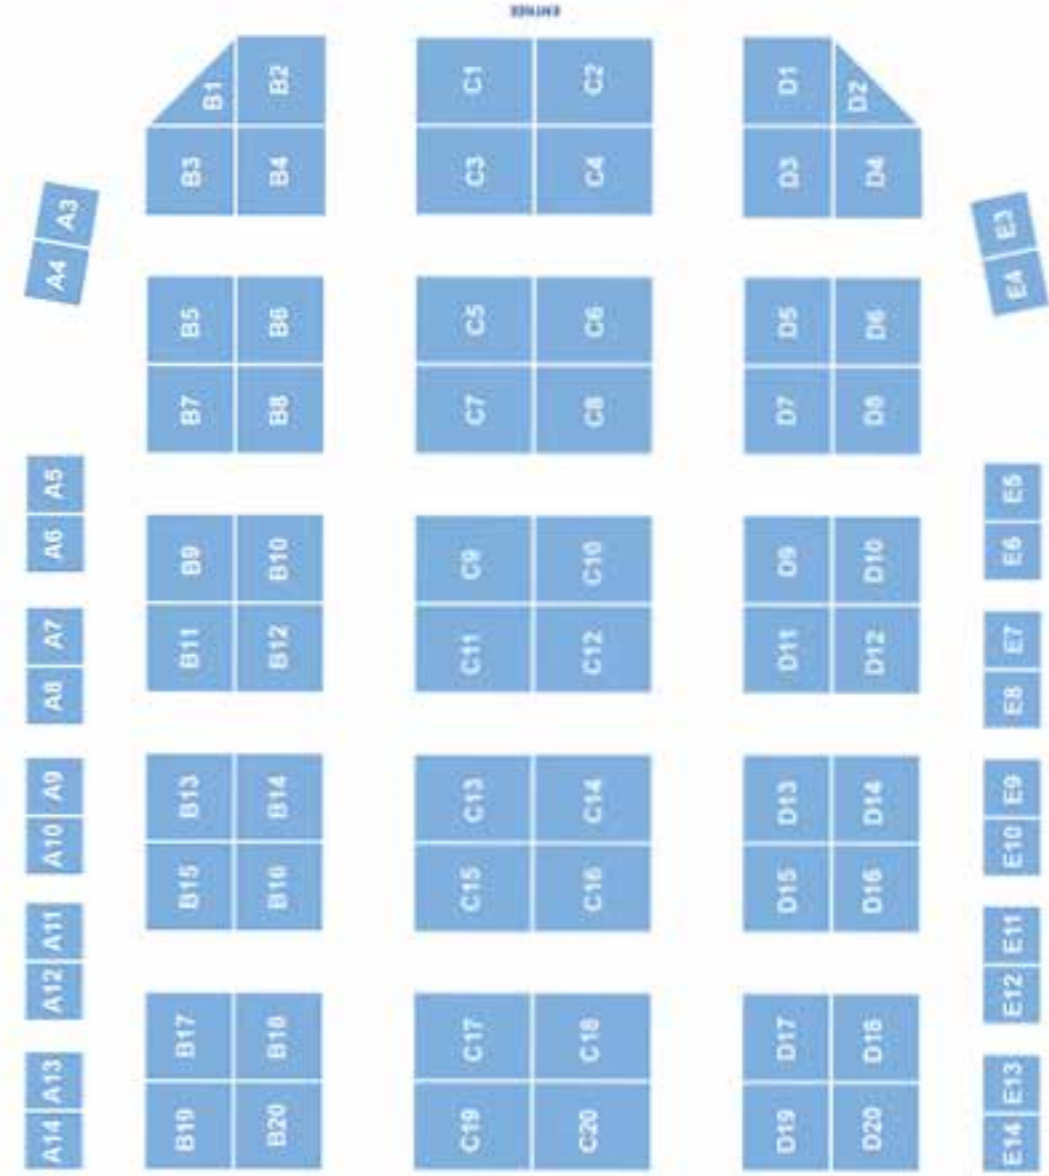

DEMONSTRATION WOD